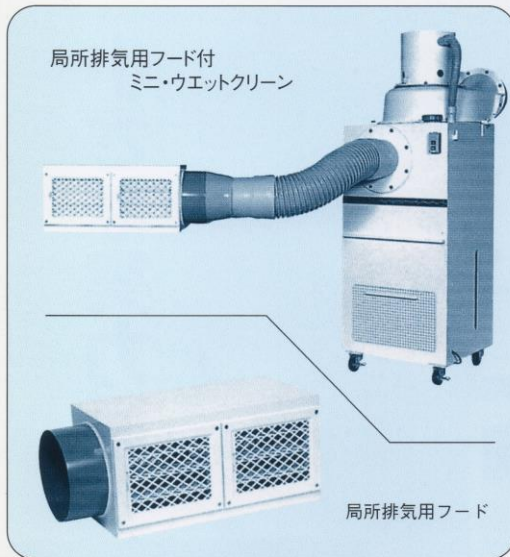

小型スクラバー ミニ^{ウエット}クリーン

ミニ・ウエットクリーンの特長

- 局所排気用スクラバーとして使用できます。
- 室内のホコリ、悪臭、ガス等をきれいに取り除きます。
- コンパクトで、軽く自由に移動することができ、ランニングコストも少なくてすみます。
- 循環式でも使用できますので室内の空調を保存します。
- 本体、排風機、ポンプ等全て強化プラスチックを使用、半永久的です。

オプション部品

局所排気用フード(250×250×500)
給排気ダクトホース、プレフィルタ、活性炭フィルタ、その他、必要部品を一式取りそろえております。

428-75型 (20m³/min) 各種取りそろえてあります。
428-100型 (30m³/min)

代理店

ミニ・ウエットクリーンの仕様と構造

- ①プレフィルタ ②活性炭フィルタ
③排風機10m³/min×200Pa×0.2KW(100V)
④ミストセパレタ ⑤シャワーノズル
⑥充填材フィルタ ⑦水位計 ⑧キャスタ
⑨循環ポンプ

名称	ミニ・ウエットクリーン
型式	428-50型
寸法	500×500×1,090mm
電源	100V×1φ×4A
水量	38ℓ
材質	PVC 5mmt アイボリー