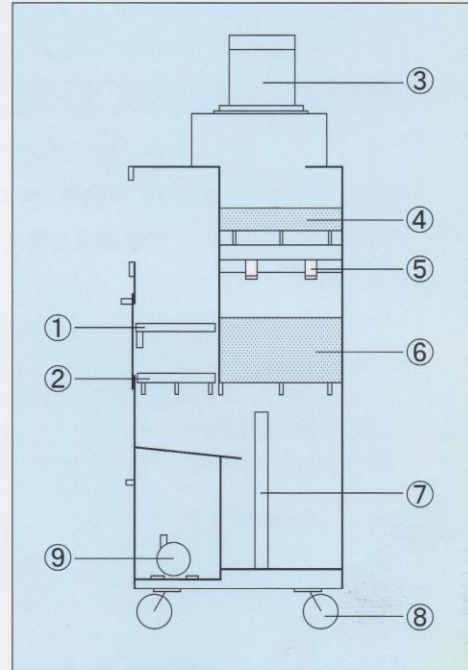

小型スクラバー ミニ^{ウエット}クリーン

ミニ・ウエットクリーンの特長

- 局所排気用スクラバーとして使用できます。
- 室内のホコリ、悪臭、ガス等をきれいに取り除きます。
- コンパクトで、軽く自由に移動することができ、ランニングコストも少なくてすみます。
- 循環式でも使用できますので室内の空調を保存します。
- 本体、排風機、ポンプ等全て強化プラスチックを使用、半永久的です。

オプション部品

局所排気用フード(250×250×500)
給排気ダクトホース、プレフィルタ、活性炭フィルタ、その他、必要部品を一式取りそろえております。

428-75型 (20m³/min) 各種取りそろえてあります。
428-100型 (30m³/min)

代理店

ミニ・ウエットクリーンの仕様と構造

- ①プレフィルタ ②活性炭フィルタ
③排風機10m³/min×200Pa×0.2KW(100V)
④ミストセパレタ ⑤シャワーノズル
⑥充填材フィルタ ⑦水位計 ⑧キャスタ
⑨循環ポンプ

名称	ミニ・ウエットクリーン
型式	428-50型
寸法	500×500×1,090mm
電源	100V×1φ×4A
水量	38ℓ
材質	PVC 5mmt アイボリー